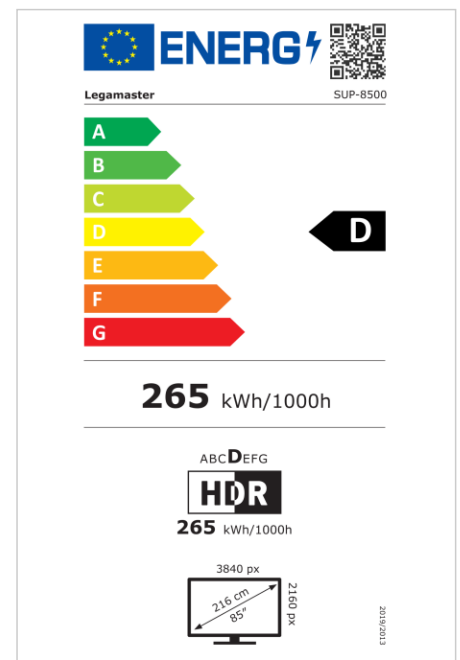

- Geprüfte und dokumentierte Sicherheit
- Modulares System mit zahlreichen Add-ons
- Benutzerfreundliche und anpassbare Plattform
- Rahmenloses Design mit aufgedruckten Softkeys für einfache Steuerung
- Touch-Erlebnis der neuesten Generation: Flatfrog InGlass Touch-System (M5)
- Verbundglas mit Blendschutz- (Anti-Glare) und Anti-Fingerprint-Beschichtung
- Echte 4K UHD-Auflösung für beste Bildqualität
- PID-Grade-Panels mit 500 cd/m2 Helligkeit und geeignet für den 24/7-Betrieb

Art.Nr. **7-804100-85UK**

GTIN **8713797104883**

SUPREME Touchdisplay

SUP-8500 UK

Anzeige

- Bildschirmdiagonale: 85 inch
- Displaytechnologie: LCD
- Art der Hintergrundbeleuchtung: Direct LED
- Bildschirmauflösung: 3840 x 2160 px | 4K Ultra HD
- Bildschirmhelligkeit: 500 cd/m²
- Anzahl der Bildschirmfarben: 1,073 Milliarden Farben
- Kontrastverhältnis (statisch): 5000:1
- Bildformat: 16:9
- Bildwiederholfrequenz: 60 fps
- Reaktionszeit: 8 ms
- Betrachtungswinkel: H: 178° / V: 178°
- Bildschirmsteuerung: Touch-OSD
- Lebensdauer: 50000 Stunden
- Haltbarkeit: 24/7
- Bildschirmausrichtung: Querformat